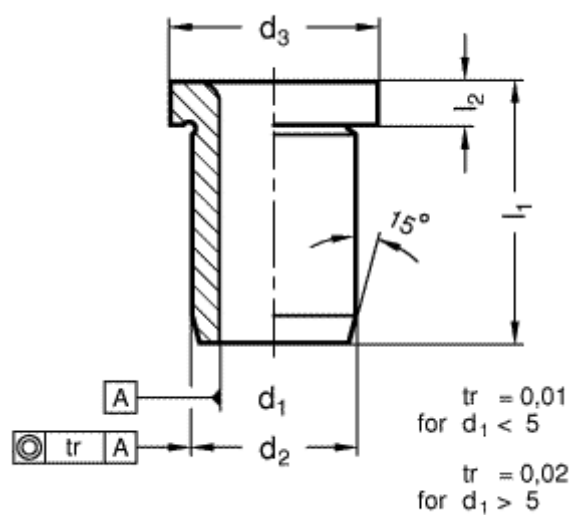

Varenummer: 201134018
Beskrivelse: E+G Borebøsning DIN 172-B4,1-12-A
med krave

Mål

$d_1 = 4,1$
 $d_2 = 8$
 $d_3 = 11$
 $l_1 = 12$
 $l_2 = 3$